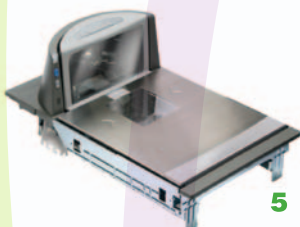

# SCANNER

## Da banco

1. MAGELLAN 3200VSi Nuova Tecnologia Imaging  
Modello 1D upgradabile in 2D con Counter Mount, alimentatore, Power Cord
2. MAGELLAN 2200VS  $\Omega$ megaTek  
RS232 con alimentatore Power Cord no cavo RoHs Compliant
3. MAGELLAN 3300HSi nuova tecnologia imaging vetro TOX DLC LTT  
Modello 1D completo di HS 1250 con Counter Mount, alimentatore, Power Cord, RS232
4. MAGELLAN 2300HS  $\Omega$ megaTek Vetro Zaffiro (LLT)  
con HS1250 Counter Mount -RS232 con alimentatore - Power Cord - no cavo - RoHs Compliant
5. MAGELLAN 8300 SHORT LLT  $\Omega$ megaTek  
RS232 + alimentatore - Power Cord - no cavo
6. MAGELLAN 8402 MEDIUM LLT CHECK OUT  
Lift Bar -  $\Omega$ megaTek - RS232 + alimentatore - Power Cord - no cavo - Service plus 2 year

## Brandeggiabili

7. QUICKSCAN IMAGER D2130 BLACK USB e RS232
8. GRYPHON D4130 BLACK USB e RS232
9. MAGELLAN 1000i BLACK RS232, USB, KBW
10. QUICKSCAN MOBILE 2130 Kit 433MHz BLACK  
Completo di BASE STATION
11. POWER SCAN 8300 MOBILE 433MHz